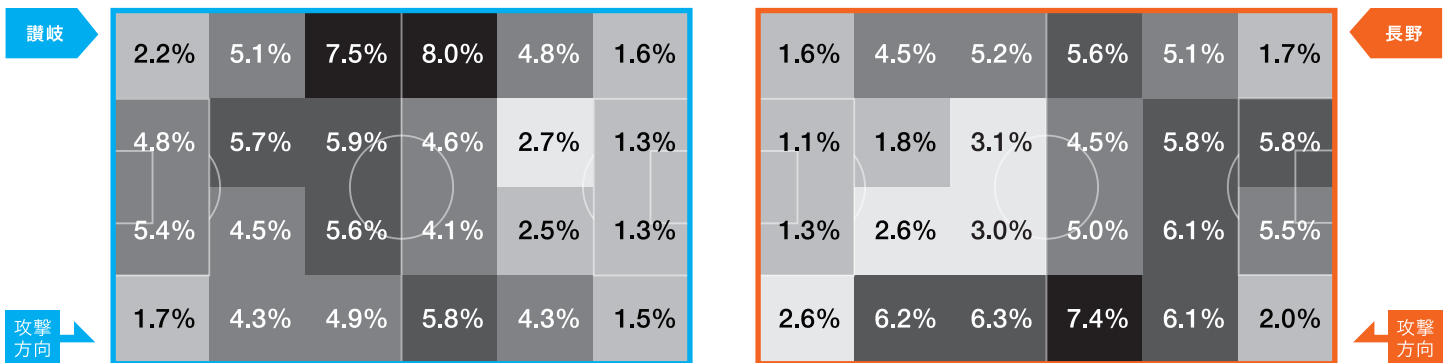

※掲載データのご利用は、マッチデープログラム等の許可された印刷物とクラブホームページのみとなります。
許可無くその他の用途(転載・販売等)に使用することを禁止します。