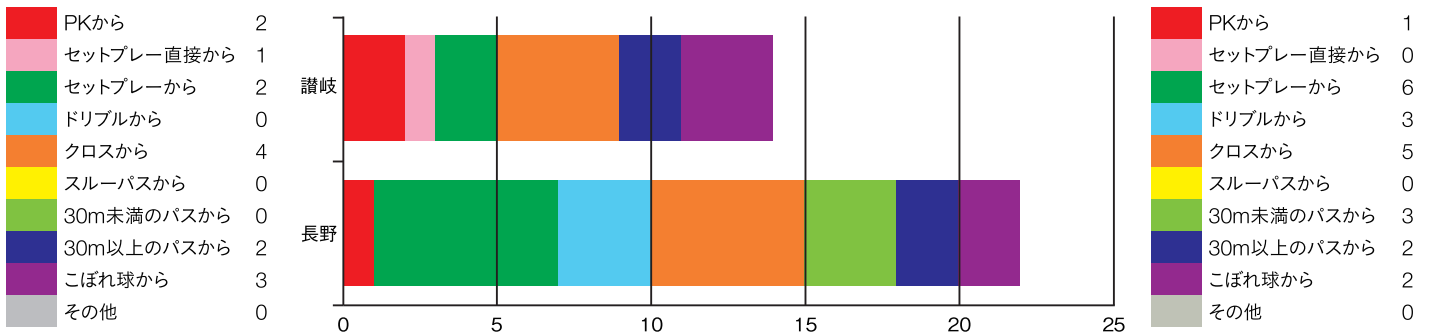

HOT ZONE — ホットゾーン