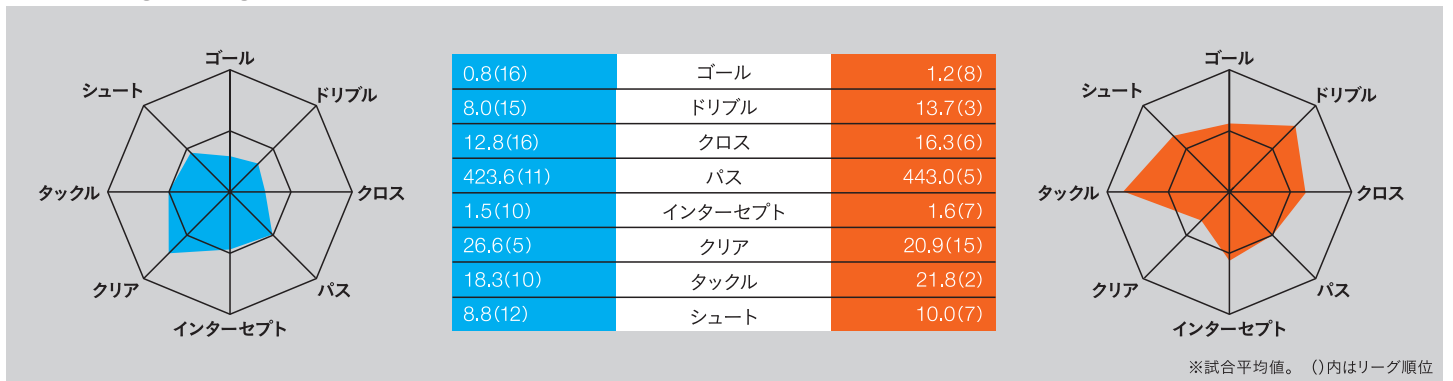

カマタマーレ讃岐

順位 **15**
勝点 **17**
得失点 **-9**

VS

7月30日 pikaraスタジアム

AC長野パルセイロ

順位 **7**
勝点 **30**
得失点 **3**

前節 **STARTING MEMBER** — スターティングメンバー

(7月23日 アウェイ 岐阜戦 1-2)
(7月24日 ホーム 宮崎戦 3-2)

TEAM STATS — チームスタッツ

SCORING PATTERN — 得点パターン