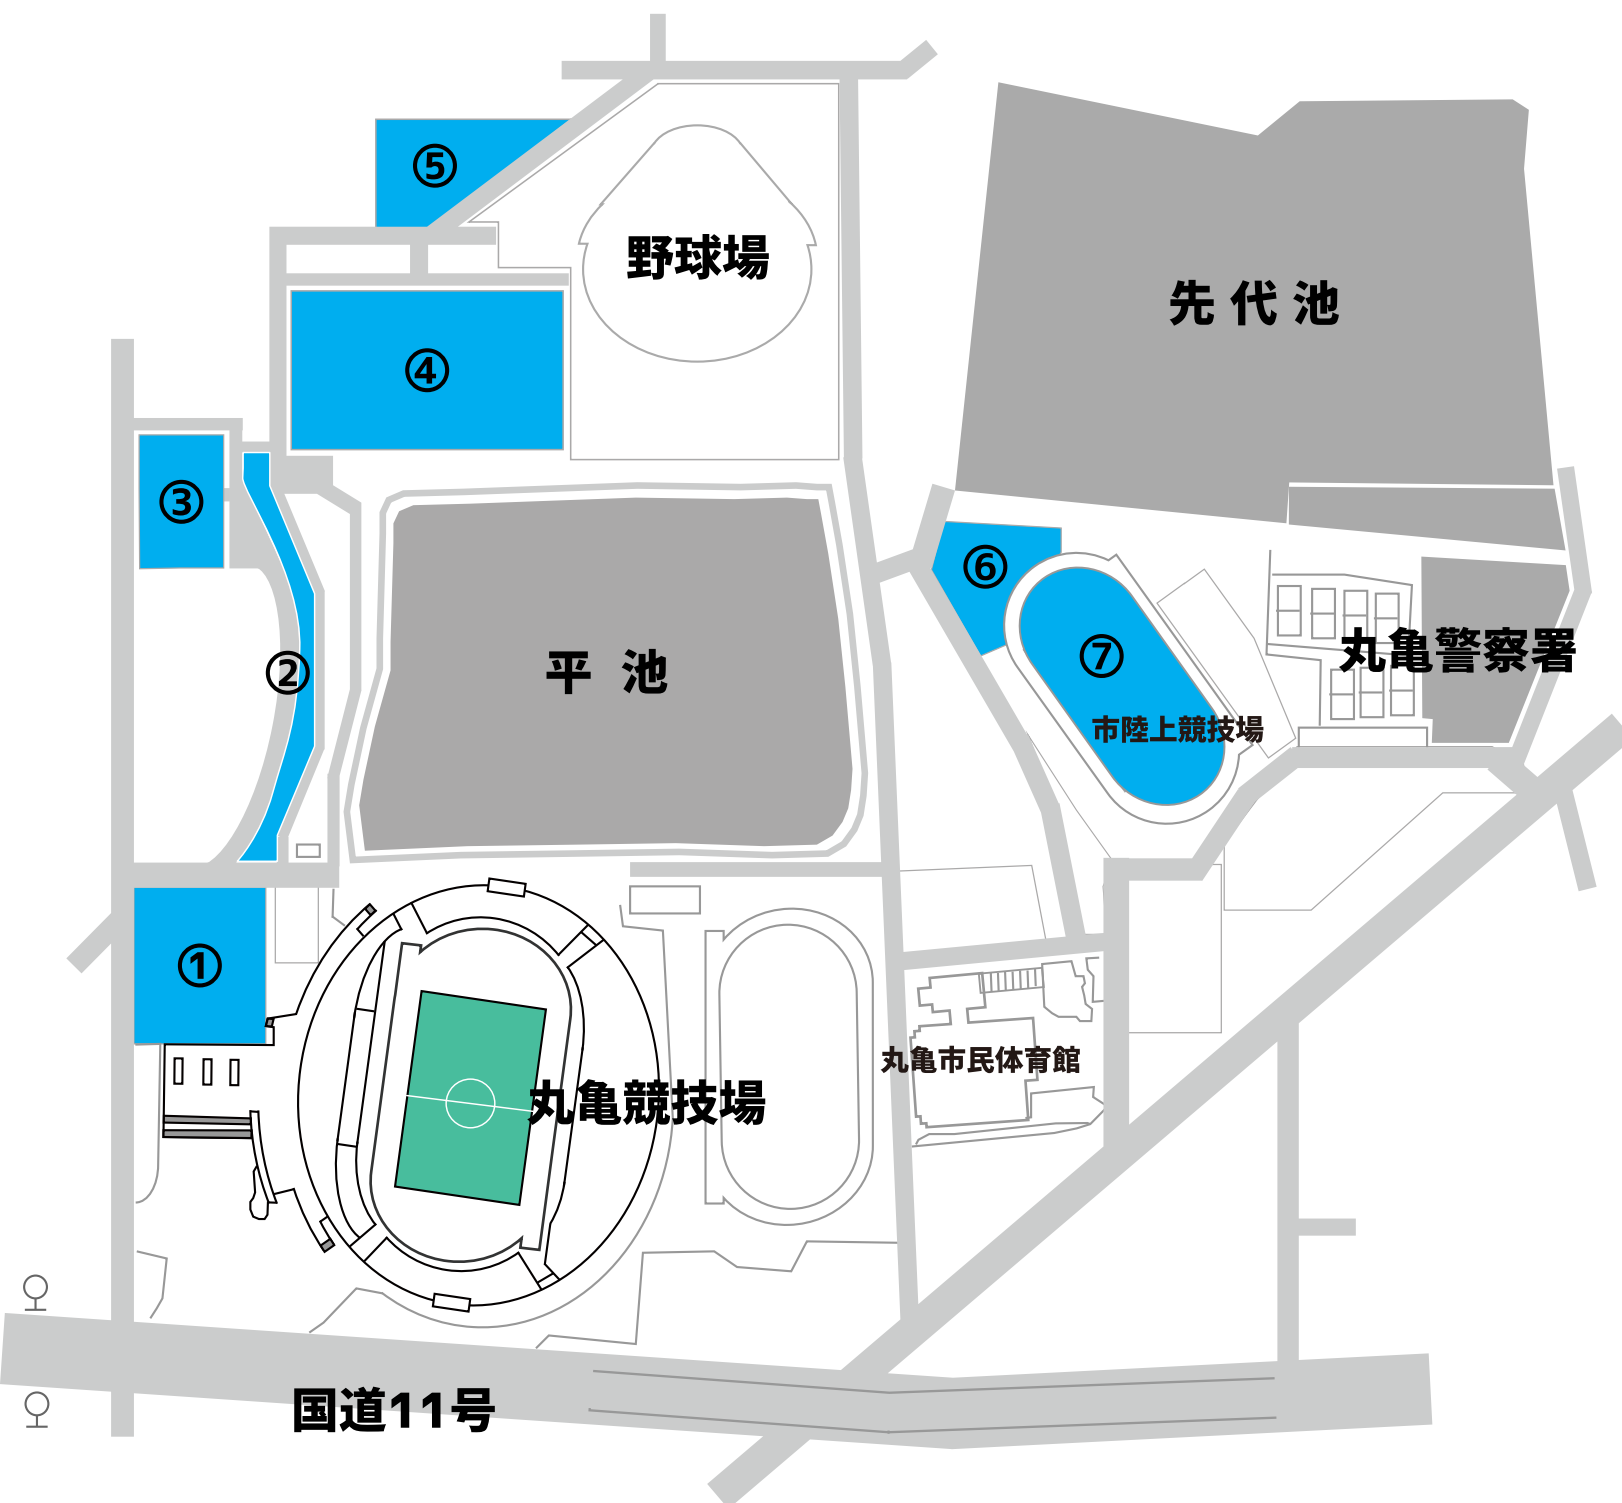

ホームゲーム駐車場リスト

駐車場番号

①関係者駐車場

②100台

③ 65台

④500台

⑤150台

⑥ 50台

⑦400台

■■■■ 駐車場