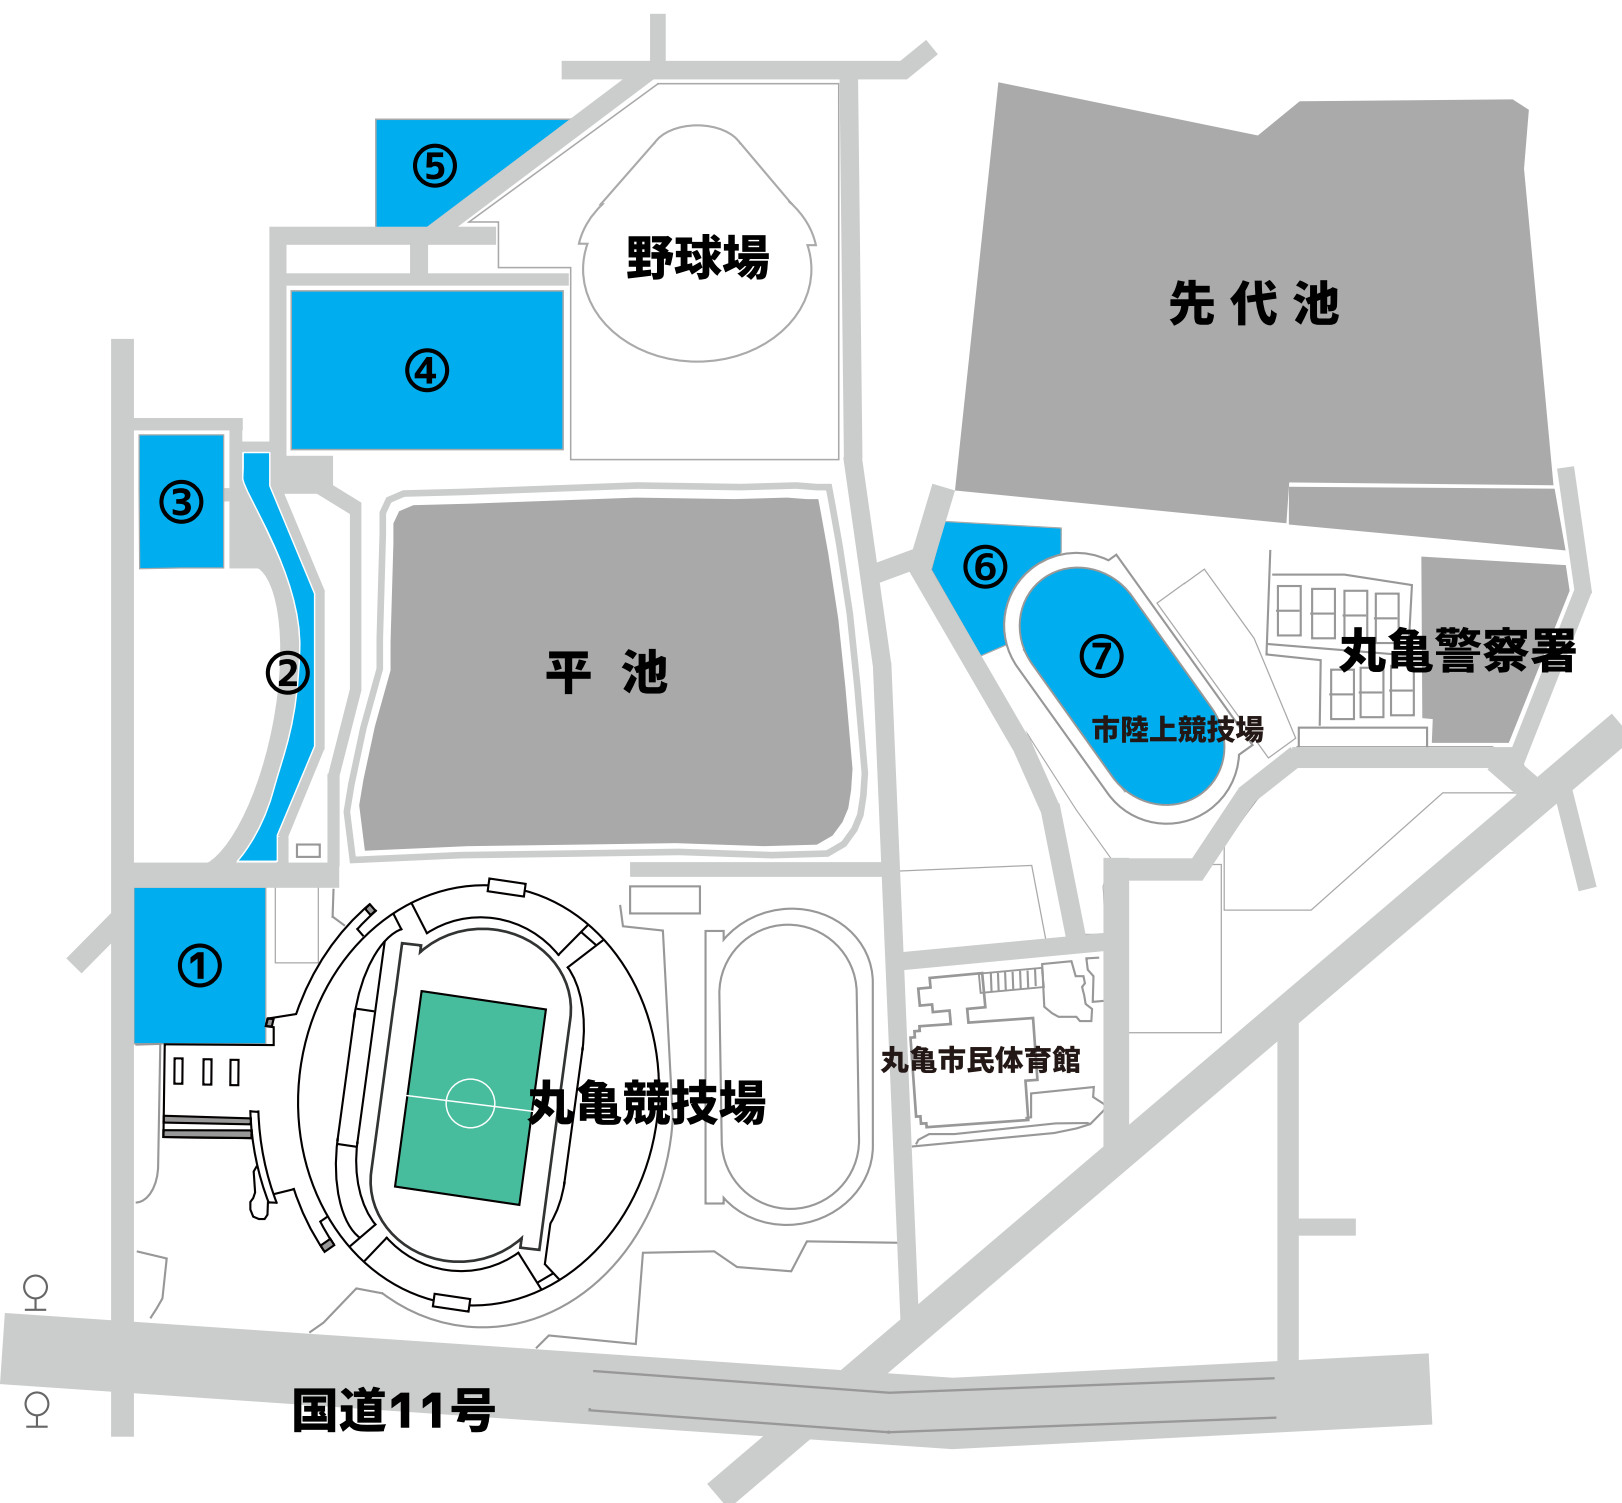

# ホームゲーム駐車場リスト

## 駐車場番号

・・・駐車場

①関係者駐車場

②100台

③ 65台

④500台

⑤150台

⑥ 50台