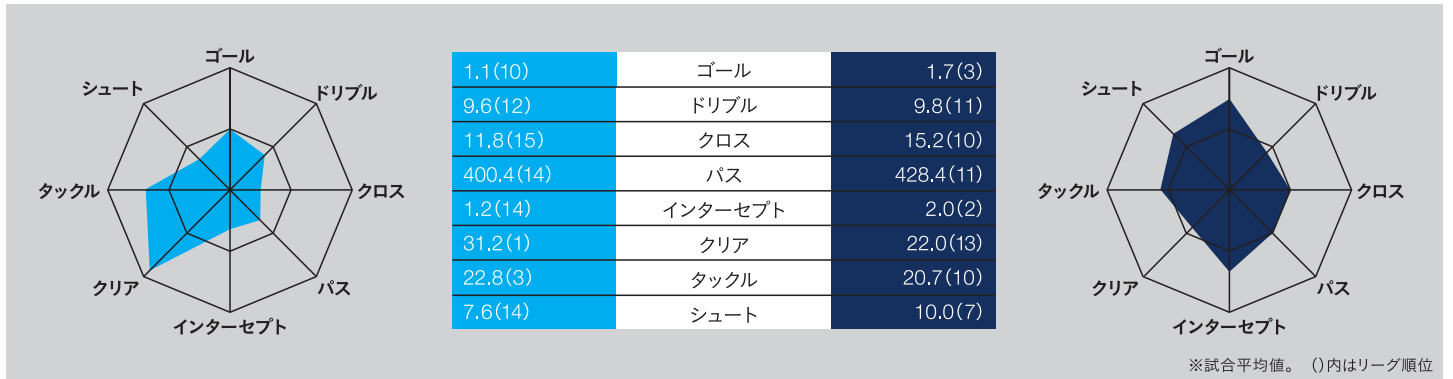

カマタマーレ讃岐

順位 12
勝点 11
得失点 0

VS

5月29日 pikaraスタジアム

鹿児島ユナイテッドFC

順位 1
勝点 20
得失点 8

前節 **STARTING MEMBER** — スターティングメンバー

(5月15日 アウェイ 宮崎戦 0-0) (5月15日 アウェイ 今治戦 1-0)

TEAM STATS チームスタッツ

SCORING PATTERN 得点パターン