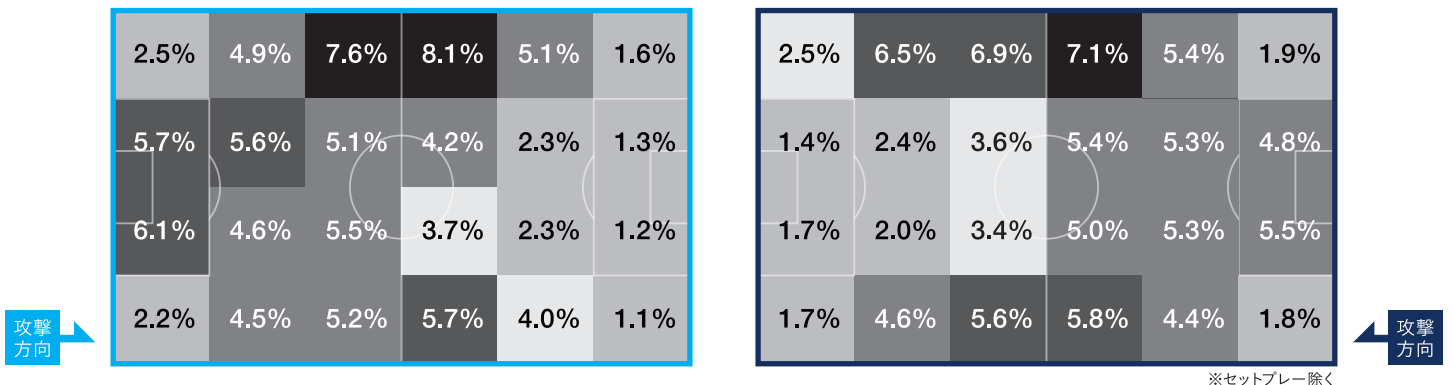

※掲載データのご利用は、マッチデープログラム等の許可された印刷物とクラブホームページのみとなります。
許可無くその他の用途(転載・販売等)に使用することを禁止します。