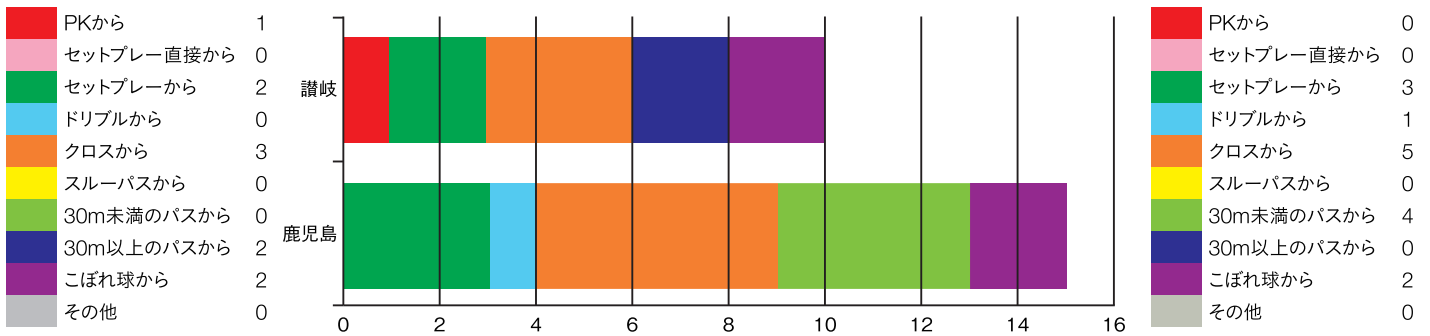

HOT ZONE ホットゾーン