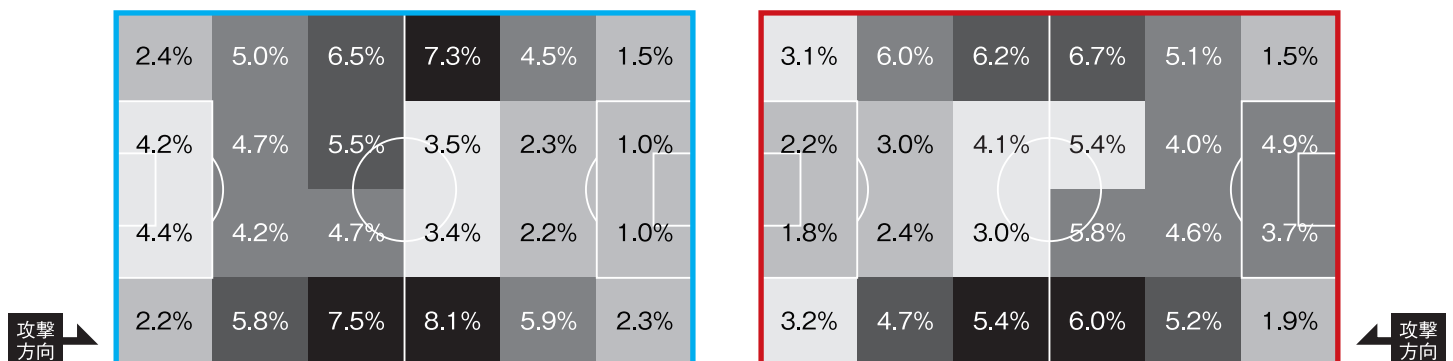

HOT ZONE ホットゾーン

※掲載データのご利用は、マッチデープログラム等の許可された印刷物とクラブホームページのみとなります。許可無くその他の用途(転載・販売等)に使用することを禁止します。