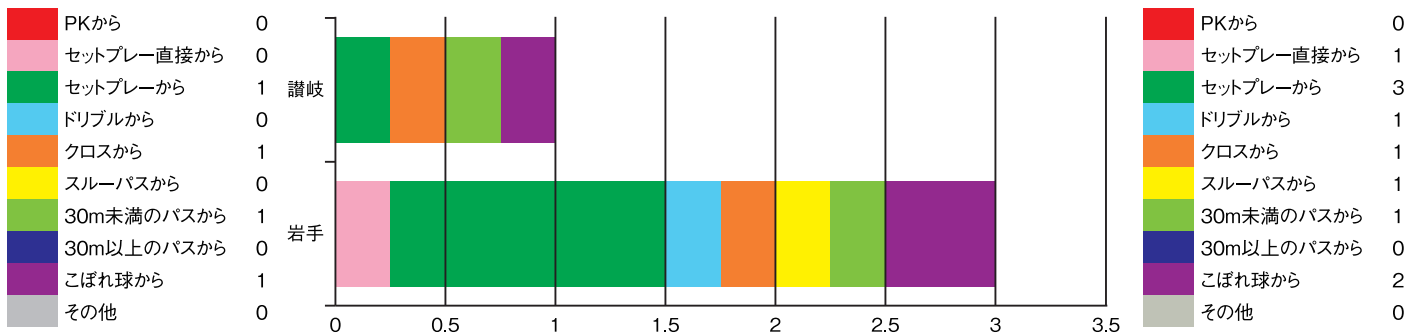

SCORING PATTERN 得点パターン